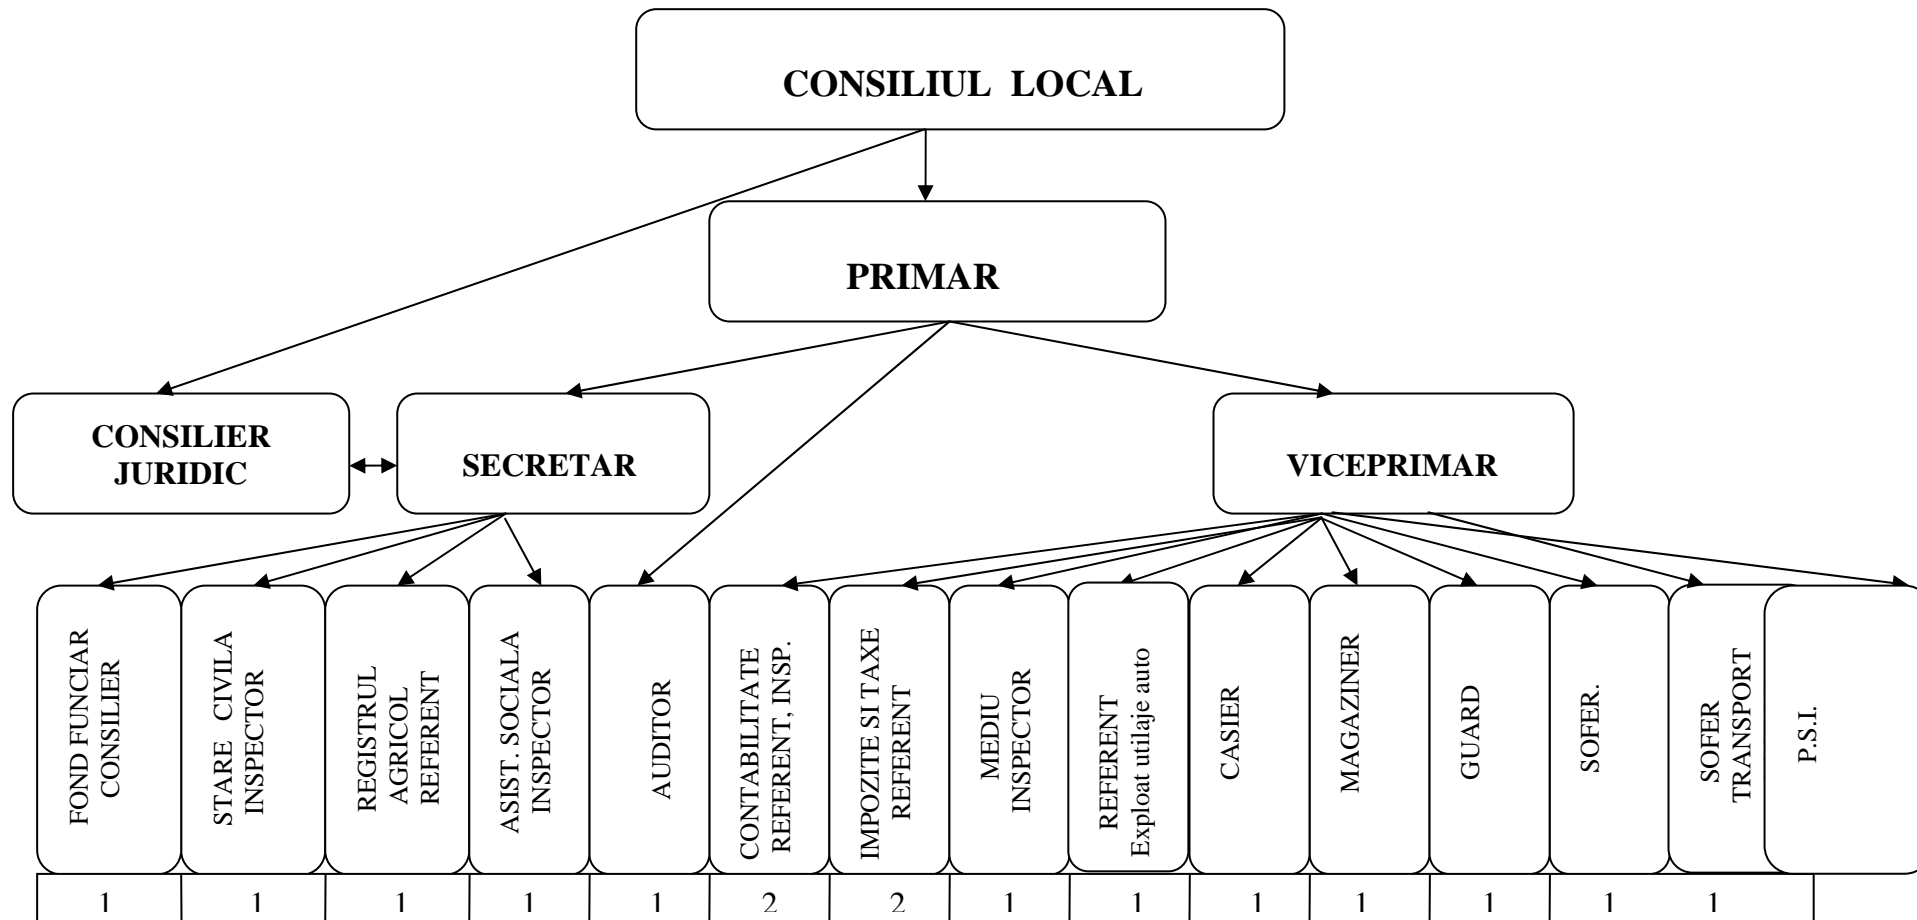

STRUCTURA APARATULUI PROPRIU

PRESEDINTE DE SEDINTA ,
Barbalau Niculae

AVIZAT PENTRU LEGALITATE ,
SECRETAR,
Aurelian Ungureanu

R O M A N I A
JUDETUL TELEORMAN
CONSILIUL LOCAL AL COMUNEI
SILISTEA

Anexa nr.2 la HCl nr.22/29.06.2007